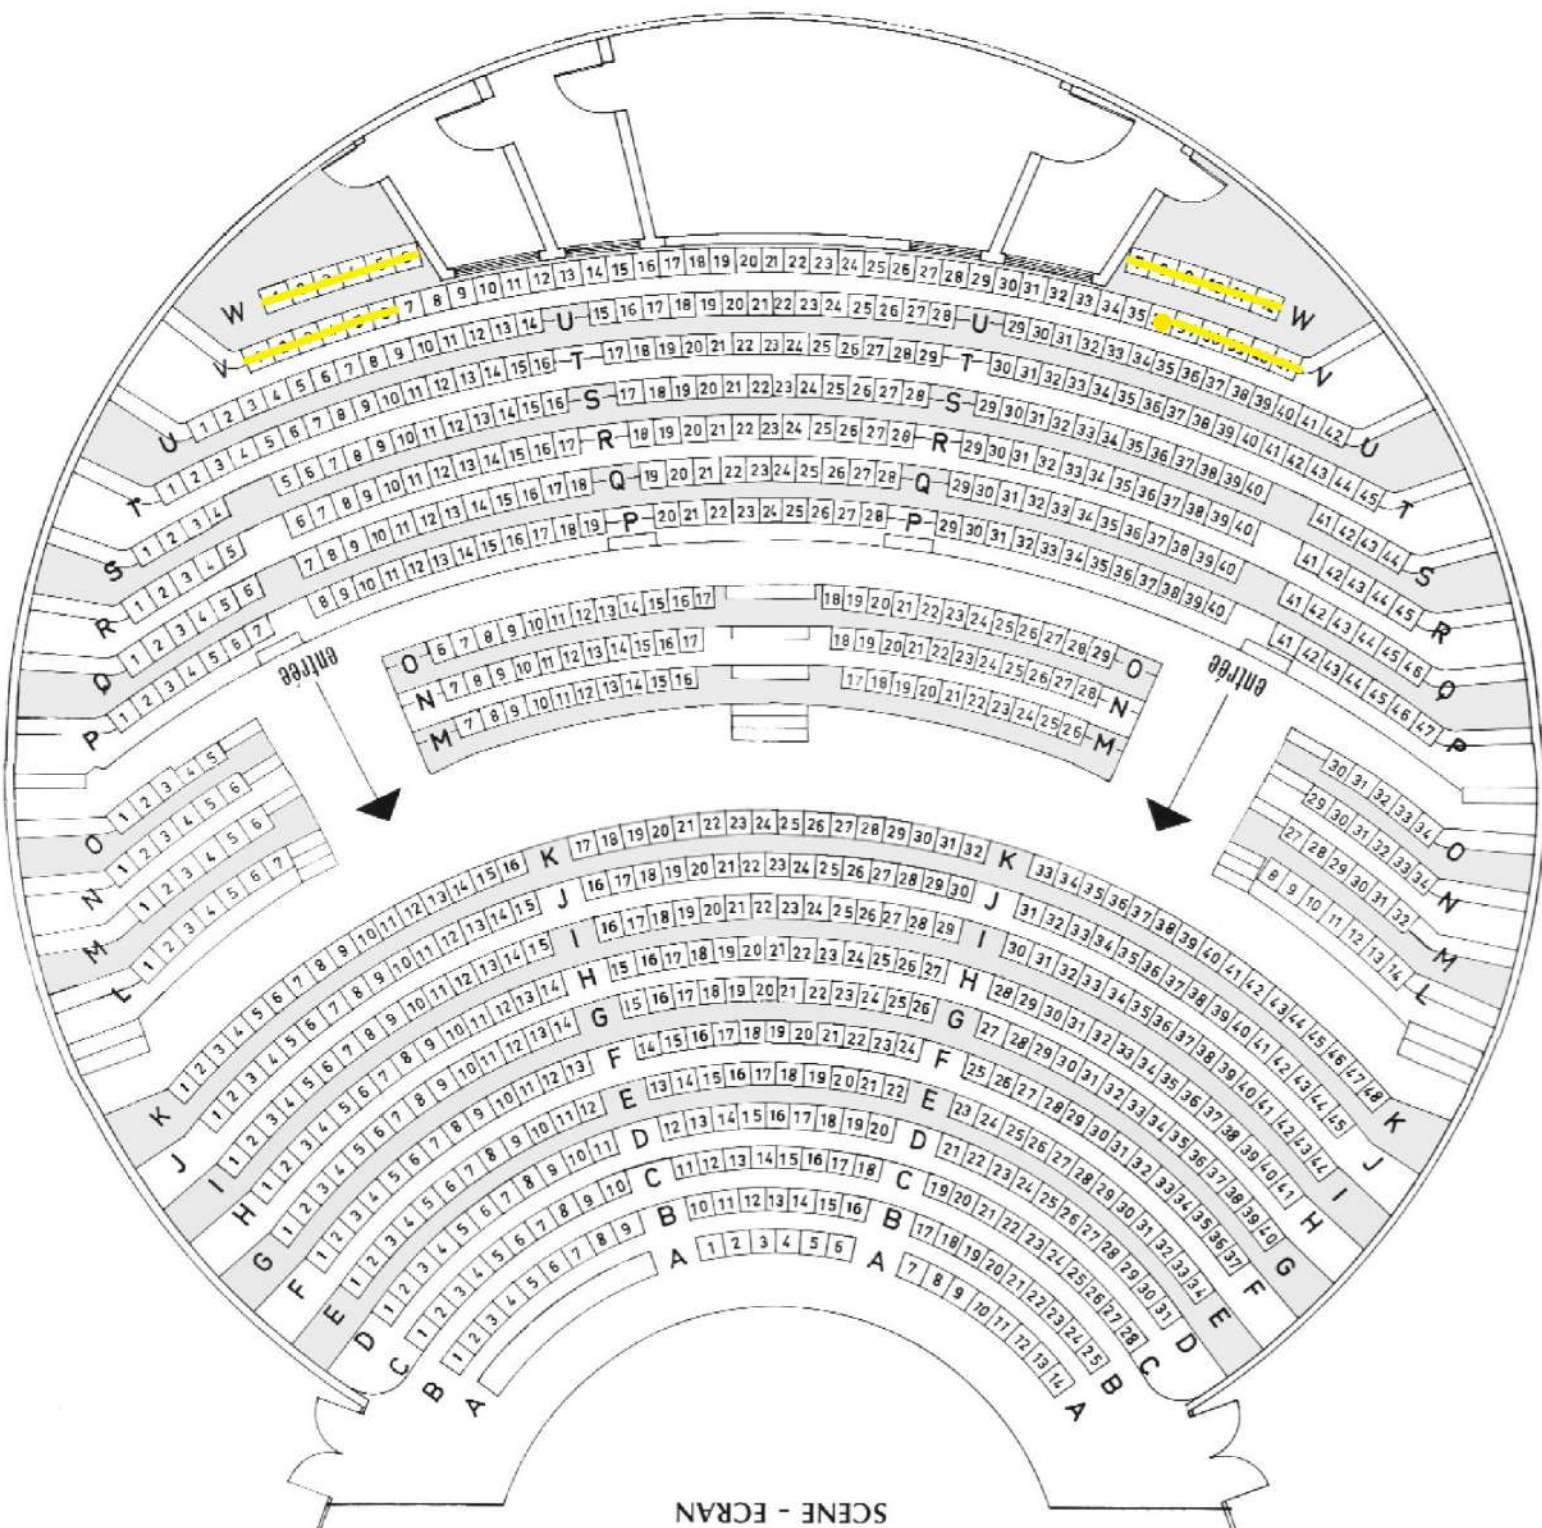

# Grand Théâtre de la Maison de la Culture

TE FARE TAUHINIUI  
MAISON DE LA CULTURE

SCENE - ECRAN